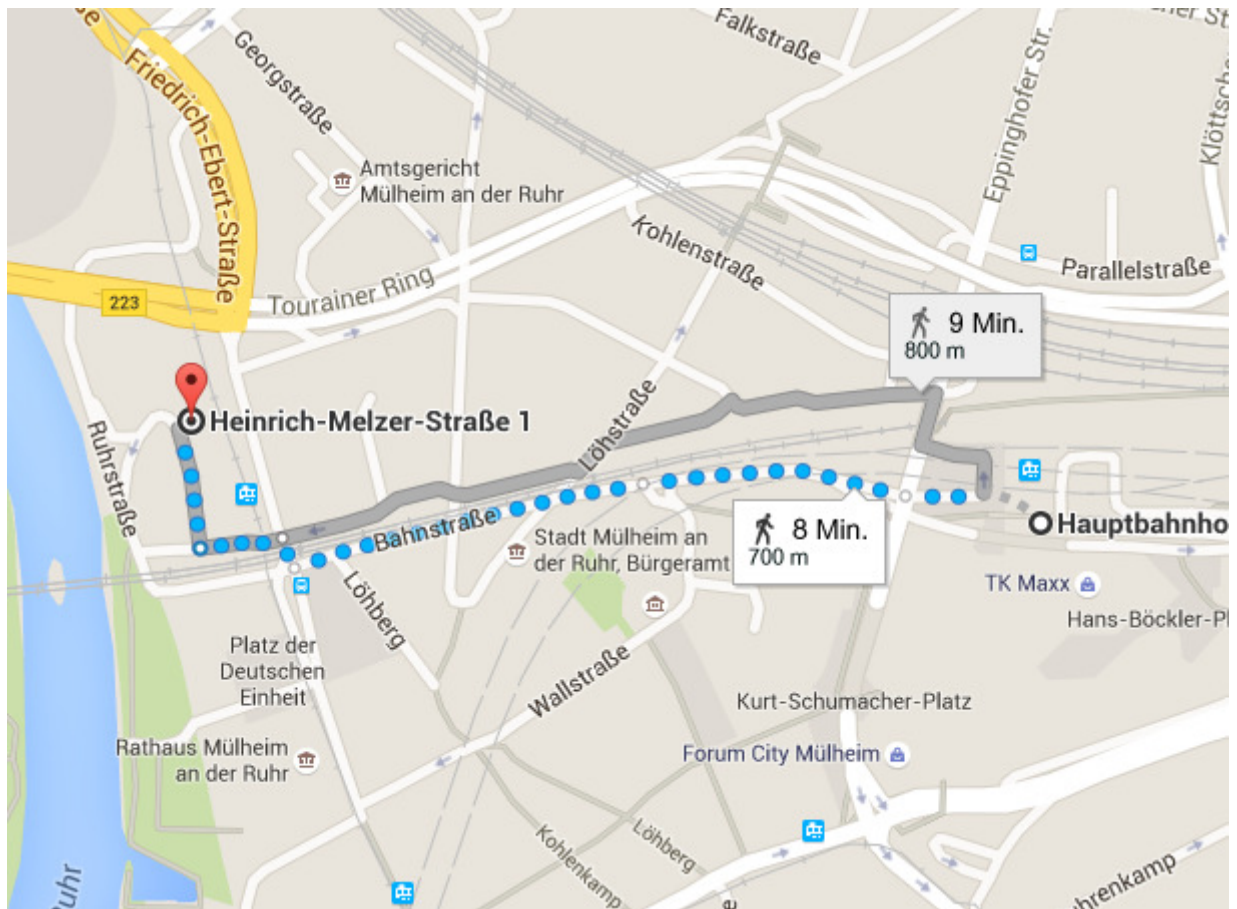

**Kommunales Integrationszentrum Mülheim an der Ruhr, Heinrich-Melzer-Str. 1,
45468, Mülheim an der Ruhr**

Ausgangspunkt: Hauptbahnhof Mülheim an der Ruhr

- Nach Westen Richtung Eppinghofer Str.
- Weiter auf Am Löwenhof
- Weiter auf Bahnstraße
- Rechts abbiegen auf Friedrich-Ebert-Straße
- Links abbiegen auf Heinrich-Melzer-Straße
- Nach rechts abbiegen, um auf Heinrich-Melzer-Straße zu bleiben
- zweites Gebäude auf der rechten Seite